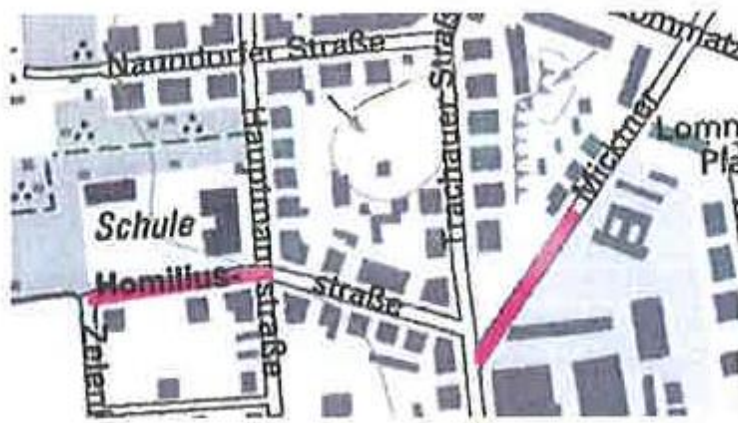

Liebe Eltern,

aufgrund von Bauarbeiten wird unsere **Schule ab Montag**, den 02.09.2019 nur **schwer mit dem PKW erreichbar** sein.

Im Zeitraum zwischen dem

02.09.19 und dem 08.11.19

wird die Erreichbarkeit der Grundstücke in den Abschnitten **Homiliusstraße** von Zelenkastraße bis einschließlich Hauptmannstraße

und

Micktner Straße von Haus Nr. 13 bis Trachauer Str. aufgrund von Vollsperrung **nicht** möglich sein.

Aus diesem Anlass möchten ich Sie bitten, die Kinder, welche mit dem PKW zur Schule gefahren werden, **nicht direkt bis zur Schule** zu fahren.

Nutzen Sie bitte für das Aus- und Einsteigen die anliegenden Parallelstraßen. An der **Kreuzung Trachauer Straße/Homiliusstraße** begleitet eine **Verkehrshelferin** die Kinder über die Straße. Sinnvoll ist es auch, wenn Kinder Laufgruppen bilden. Fußläufig sind alle Straßen erreichbar.